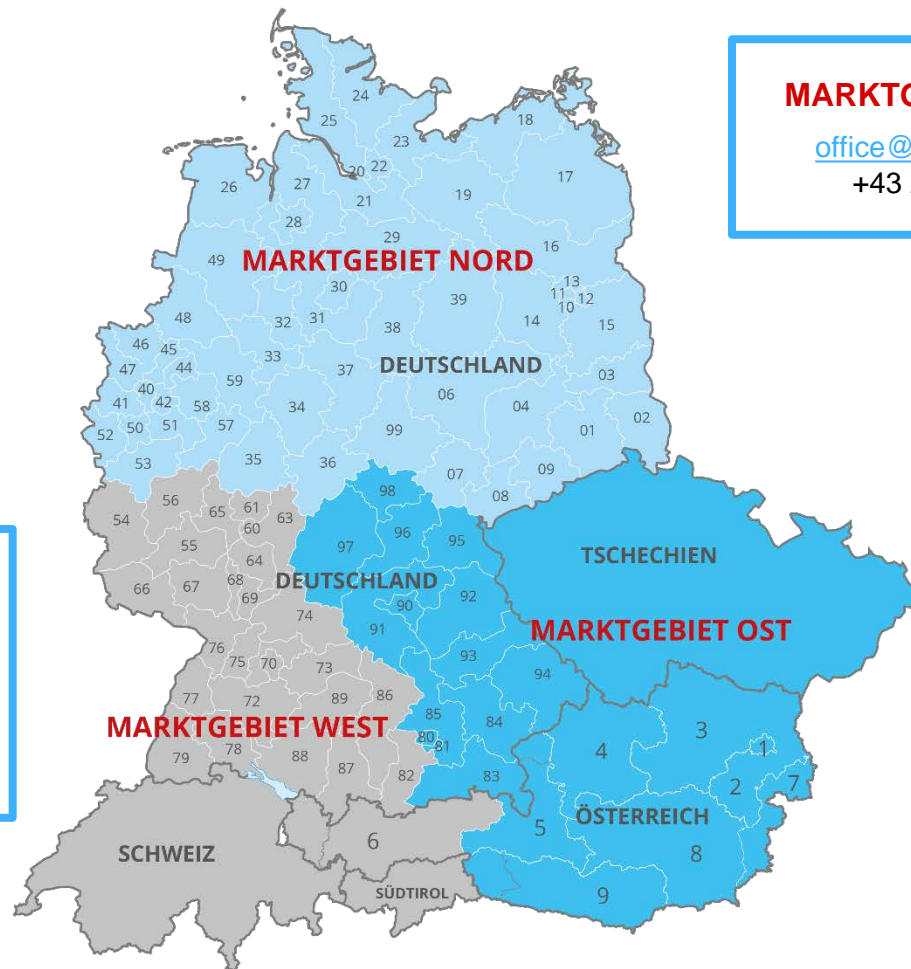

Marktgebiete

MARKTGEBIET NORD:

office@alu-future.com

+43 2742 73093

MARKTGEBIET WEST:

ppa. Viktoria
STERKL, MA
viktoria.sterkl@alu-future.com
+43 664 5367 632

MARKTGEBIET OST:

Ing. Josef HIEGER
josef.hieger@alu-future.com
+43 664 5139 467